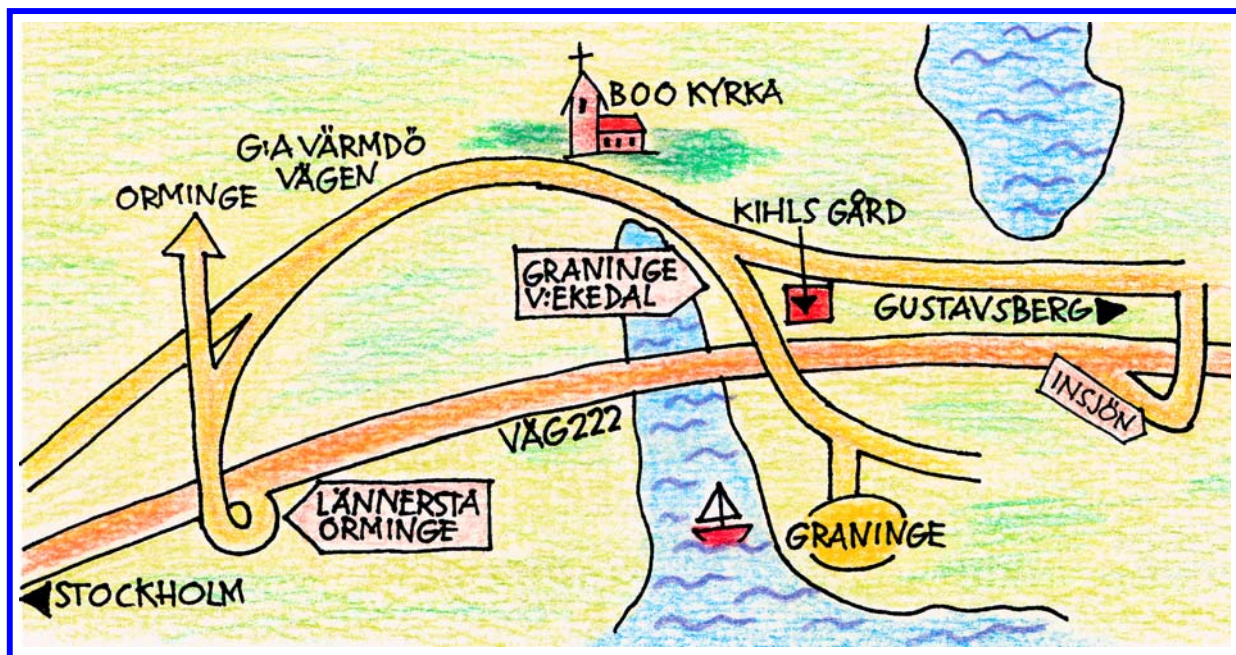

Vägbeskrivning

Med buss:

Med buss från **Slussen** tar det cirka 45 minuter att ta sig till Graninge stiftsgård. Tag buss 422 från **Slussen** och gå av vid **Kihls gård**, därifrån är det cirka 10 minuters promenad, 900 meter. Det är bara att följa våra Graningeskyltar.

Åker du med tvärbanan finns det även en möjlighet att från **Sickla udde** ta buss 466.

Tidtabell hittar du på: <http://reseplanerare.sl.se/>

Med bil:

Med bil åker du motorväg 222 från Stockholm mot Gustavsberg. Sväng av vid avfart Insjön och sväng vänster vid nästa avfart skyltat Insjön, efter ca 2 km svänger du vänster vid skylt Graninge stiftsgård.